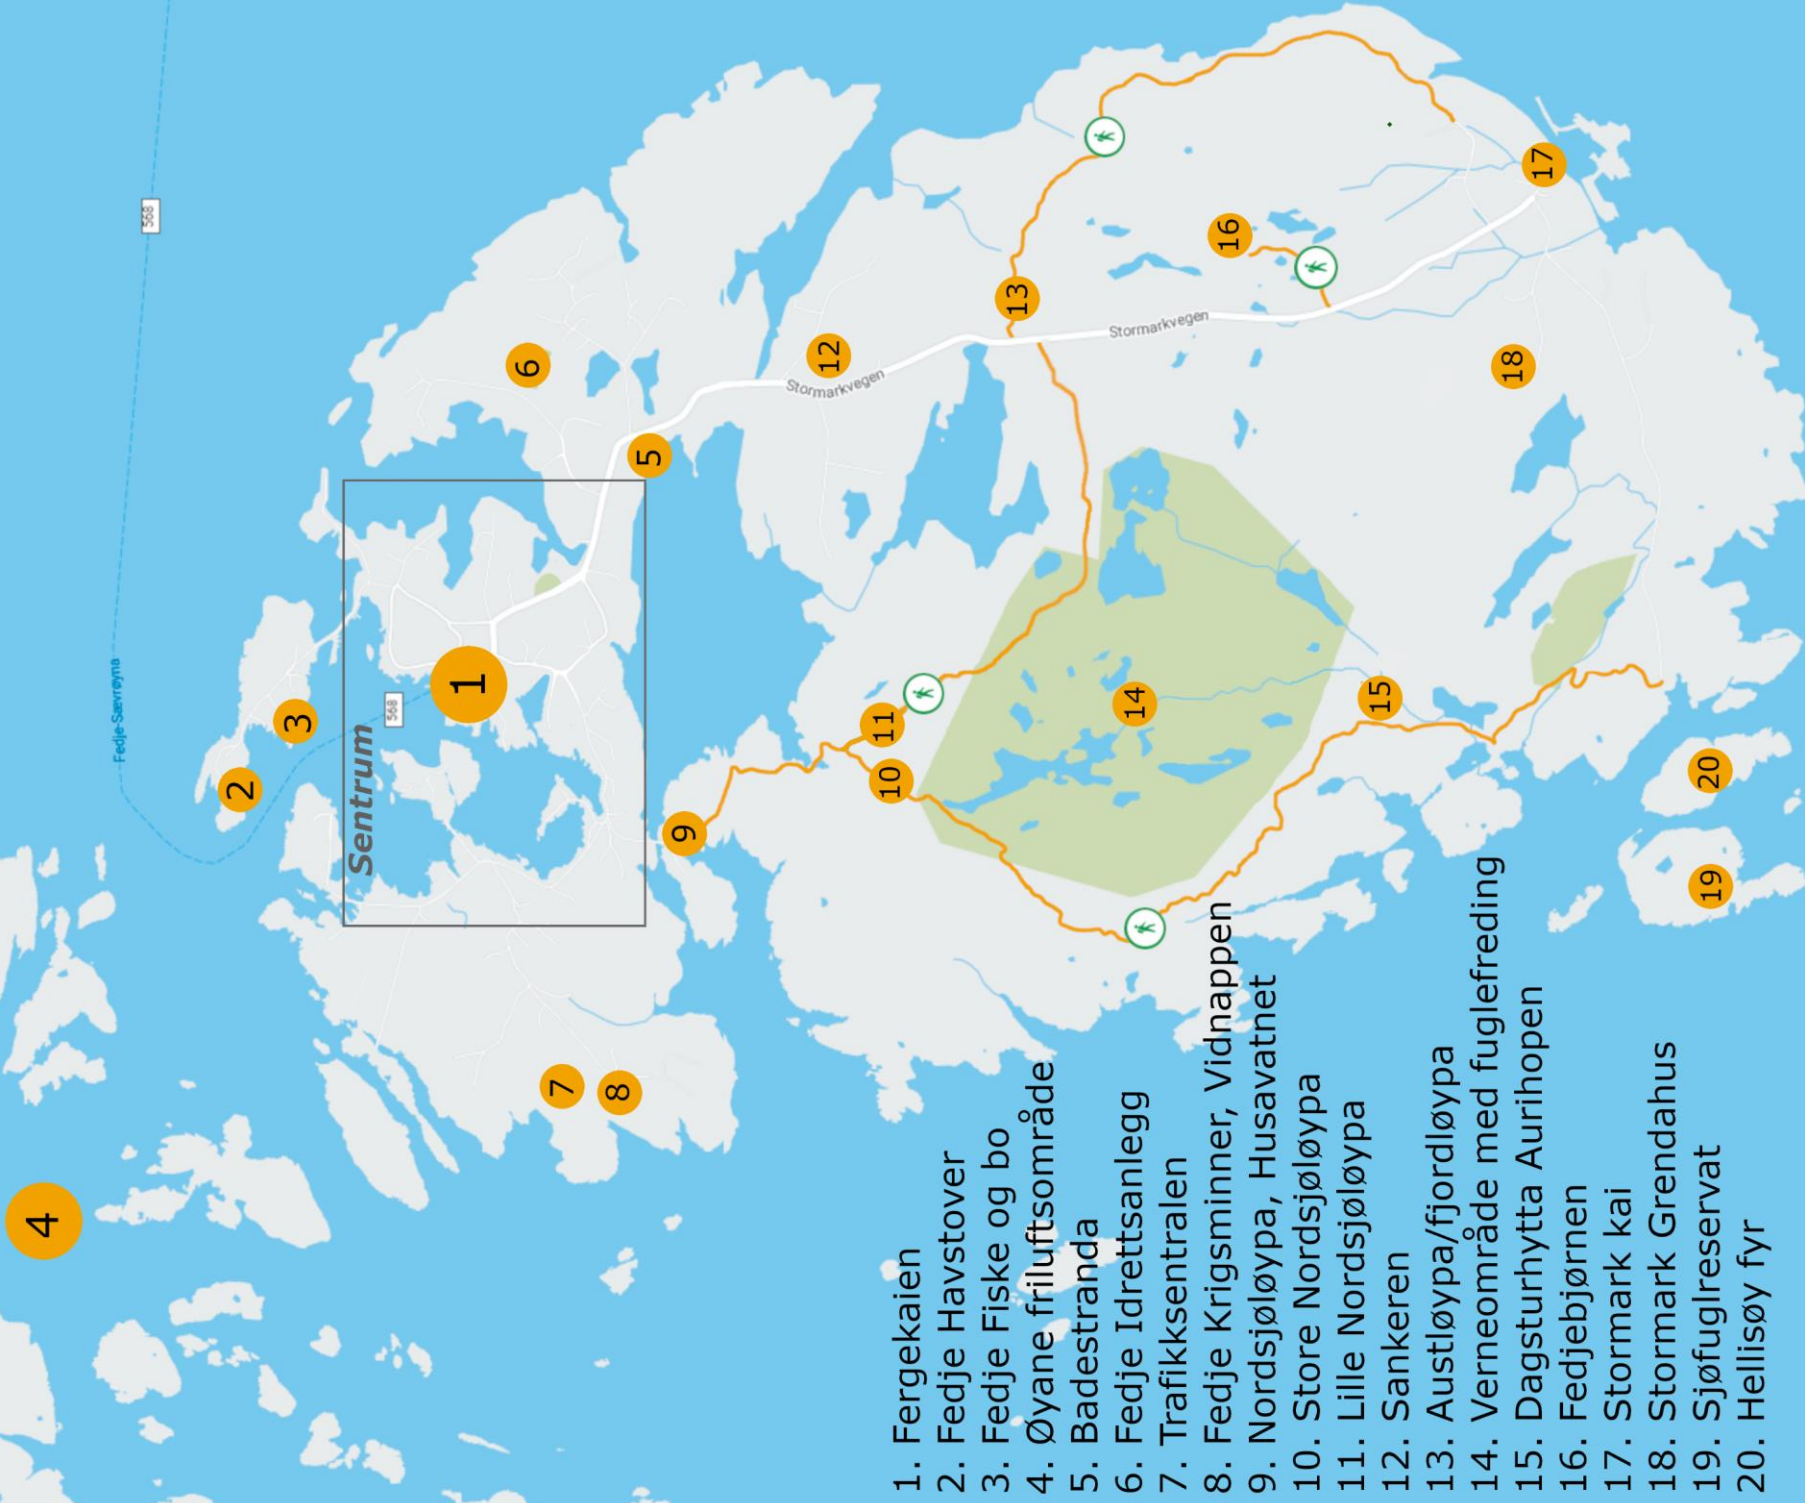

Fedje

Landsbyen i havet

Sentrum

1. Ferjekaien
2. Ferjekaibibliotek, venterom og toalett
3. Fiskarkona, statue
4. Fedje Landhandleri og turistinformasjon
5. Drivstoff/ladestasjon
6. Fedje Matkroken
7. Feddie Ocean Distillery
8. Landsbykafeen
9. Pernille
10. Fabrikk nr. 8
11. M/S Gamle Kvalstein
12. Kremmarholmen
13. Vesthav Gjestestove
14. Fedje Kyrkje
15. Bedehuset Salem
16. Legekontor / Sjukeheimen
17. KNA-huset
18. Annekset i hamna
19. Kurt Rongevær havfiske
20. Kommunehus
21. Skule
22. Fleirbrukshall
23. Strikkebua
24. Båtutleige
25. Fedje Ferietun